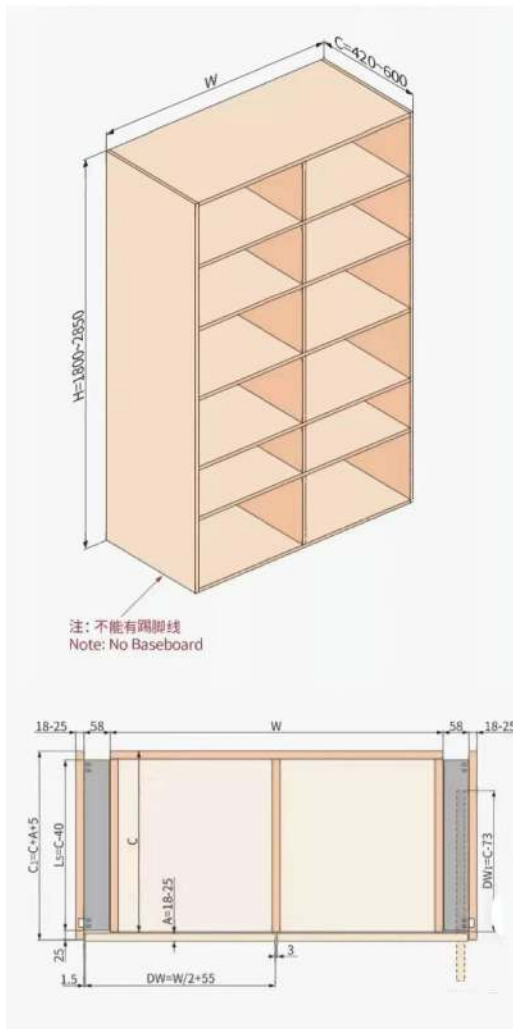

门

packet door
bucket door