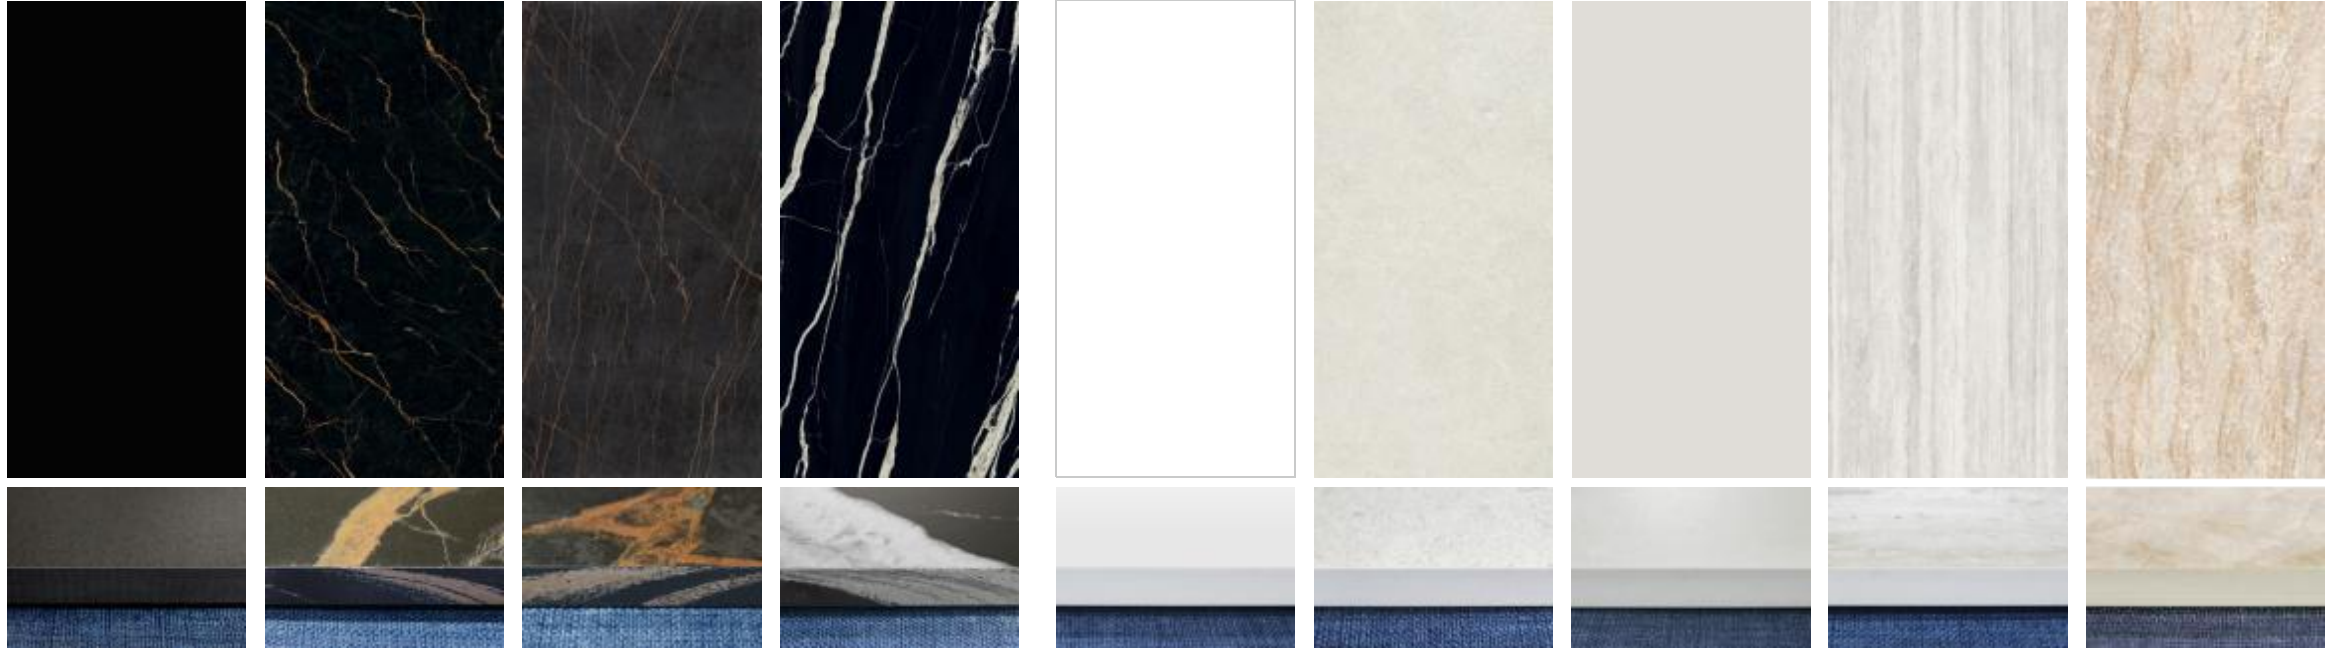

◎ 丝滑面 - N / 亮面 - G  
ITALY FISH MAW WHITE  
意大利鱼肚白  
◎ LHD321620N123  
◎ LHD321620G123

◎ 丝滑面 - N  
BVL GARI BLACK  
宝格丽黑  
◎ LHD321620N131

◎ 丝滑面 - N  
SNOWY RIVER  
寒江雪  
◎ LHD321620N182

slate

◉ JQC163220X31